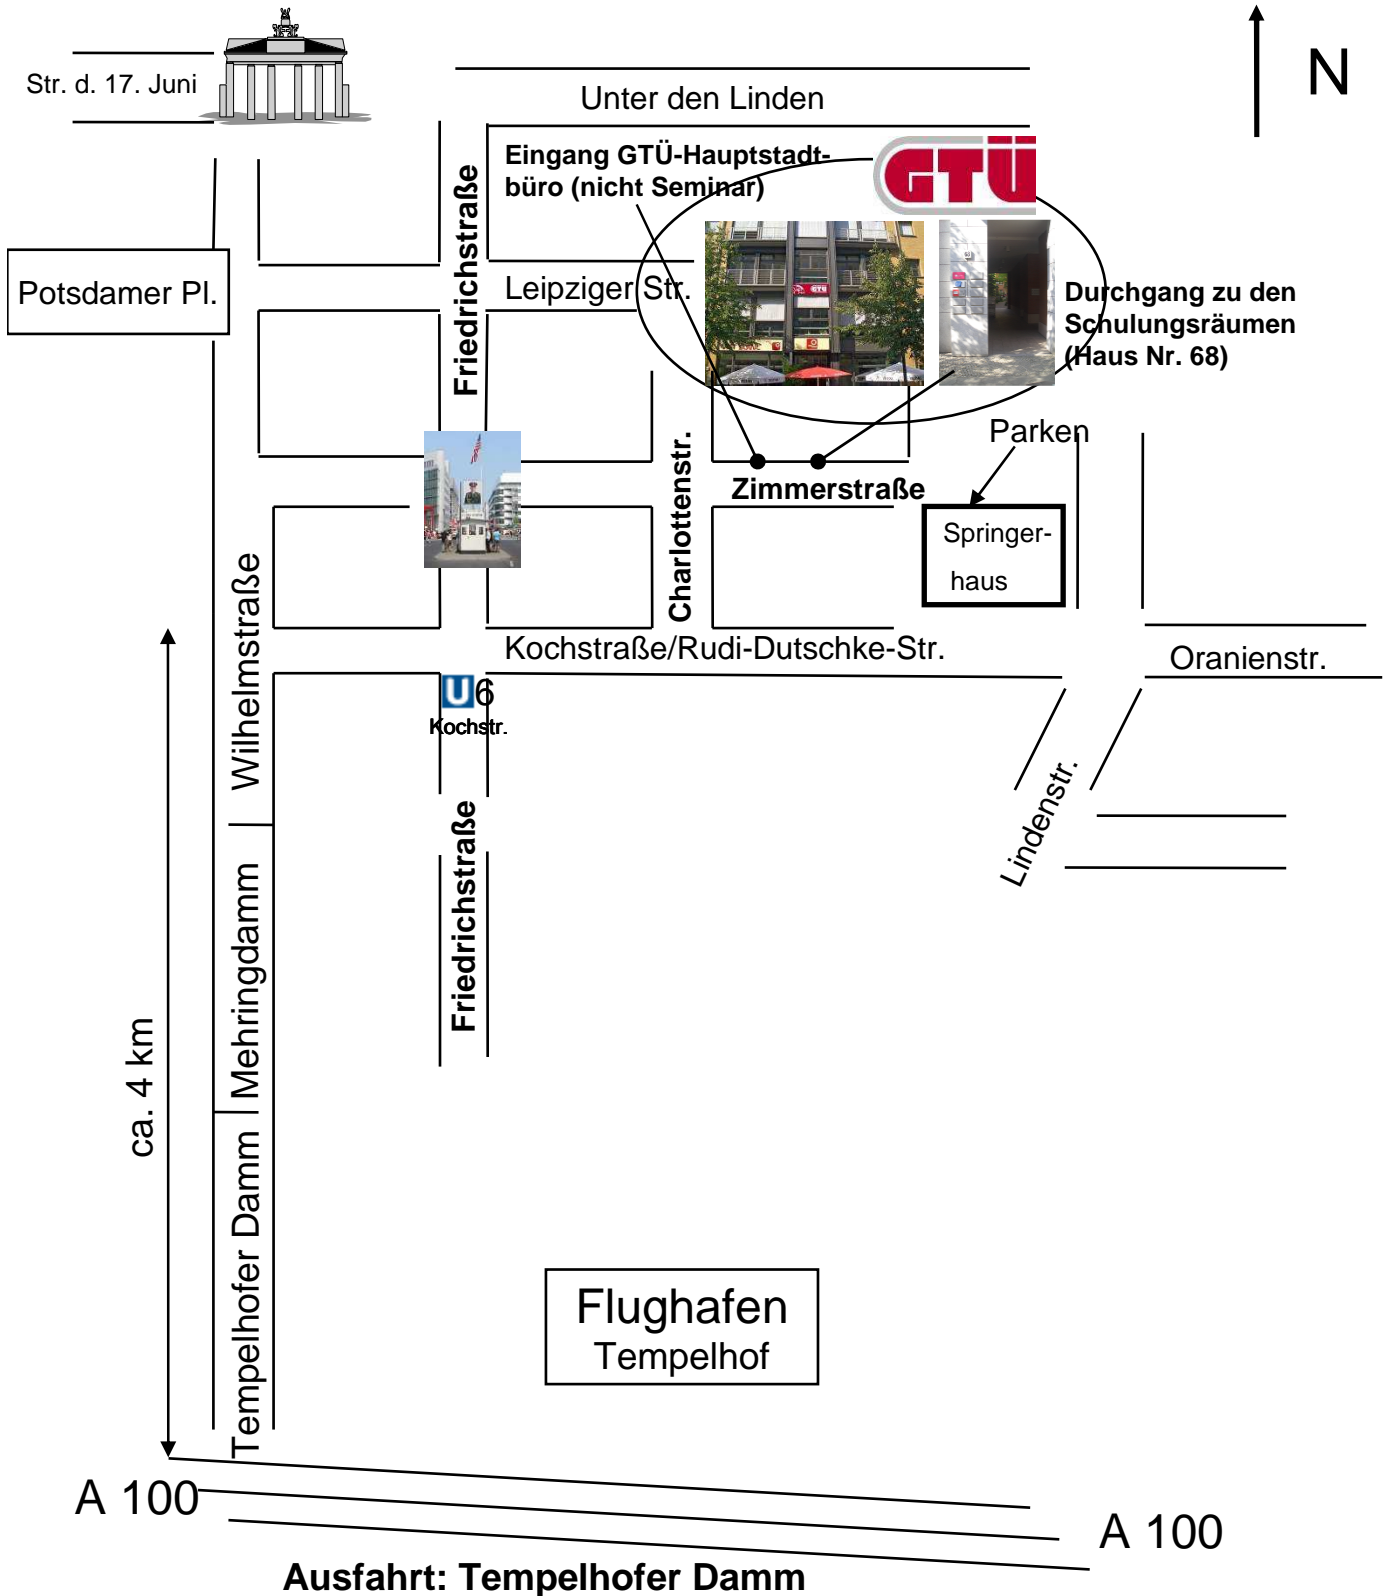

Anfahrskizze zum GTÜ-Hauptstadtbüro, Zimmerstr. 69, 10117 Berlin (2. OG)

1. Über das Brandenburger Tor

2. Über die Stadtautobahn aus Richtung Süden

Von Süden über die A15 (AVUS bis zum Ende), dann Ri Schöneberg auf die A100 einfädeln